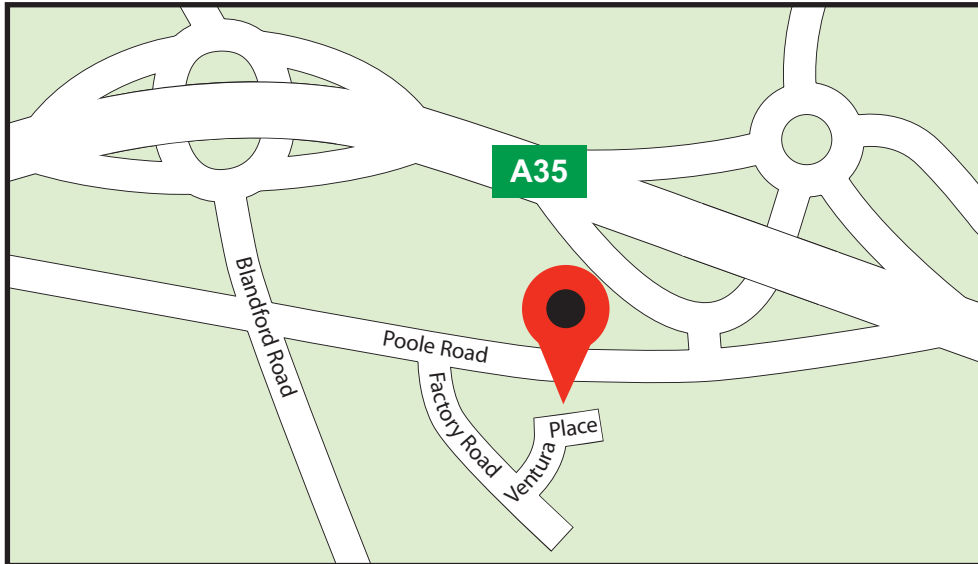

## So finden Sie uns

Pambry House  
Units 7 & 8  
Ventura Centre  
Ventura Place  
Upton Industrial Estate  
Upton, Poole  
Dorset  
BH16 5SW  
United Kingdom

**Telephone**

+44 (0)1202 624910

**Fax**

+44 (0)1202 632452